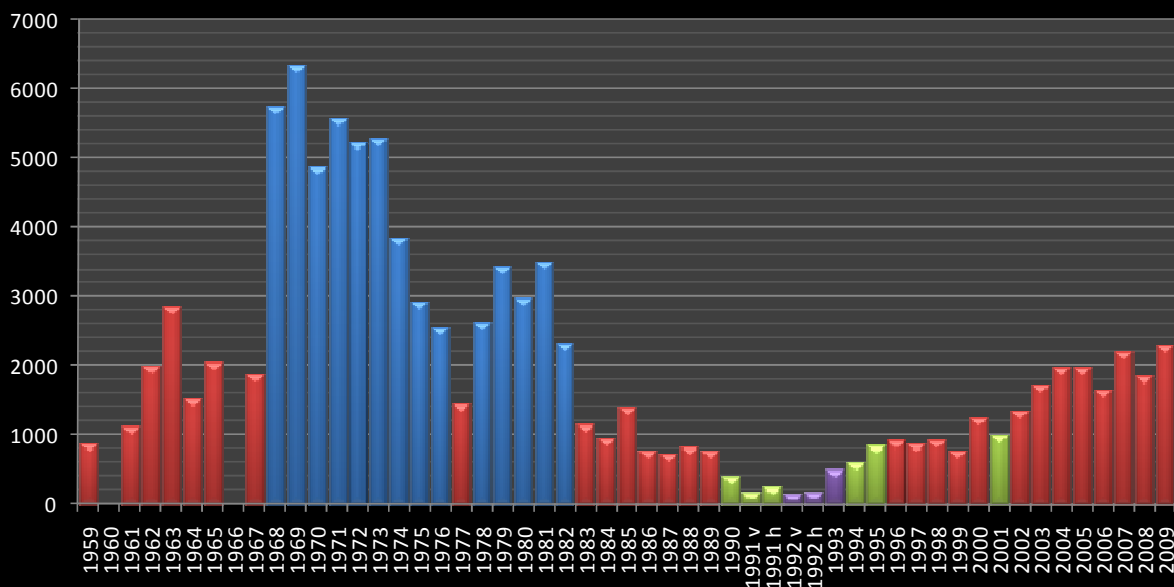

Åvidabergs FF - publiksnitt genom åren

Av Torbjörn Nilsson